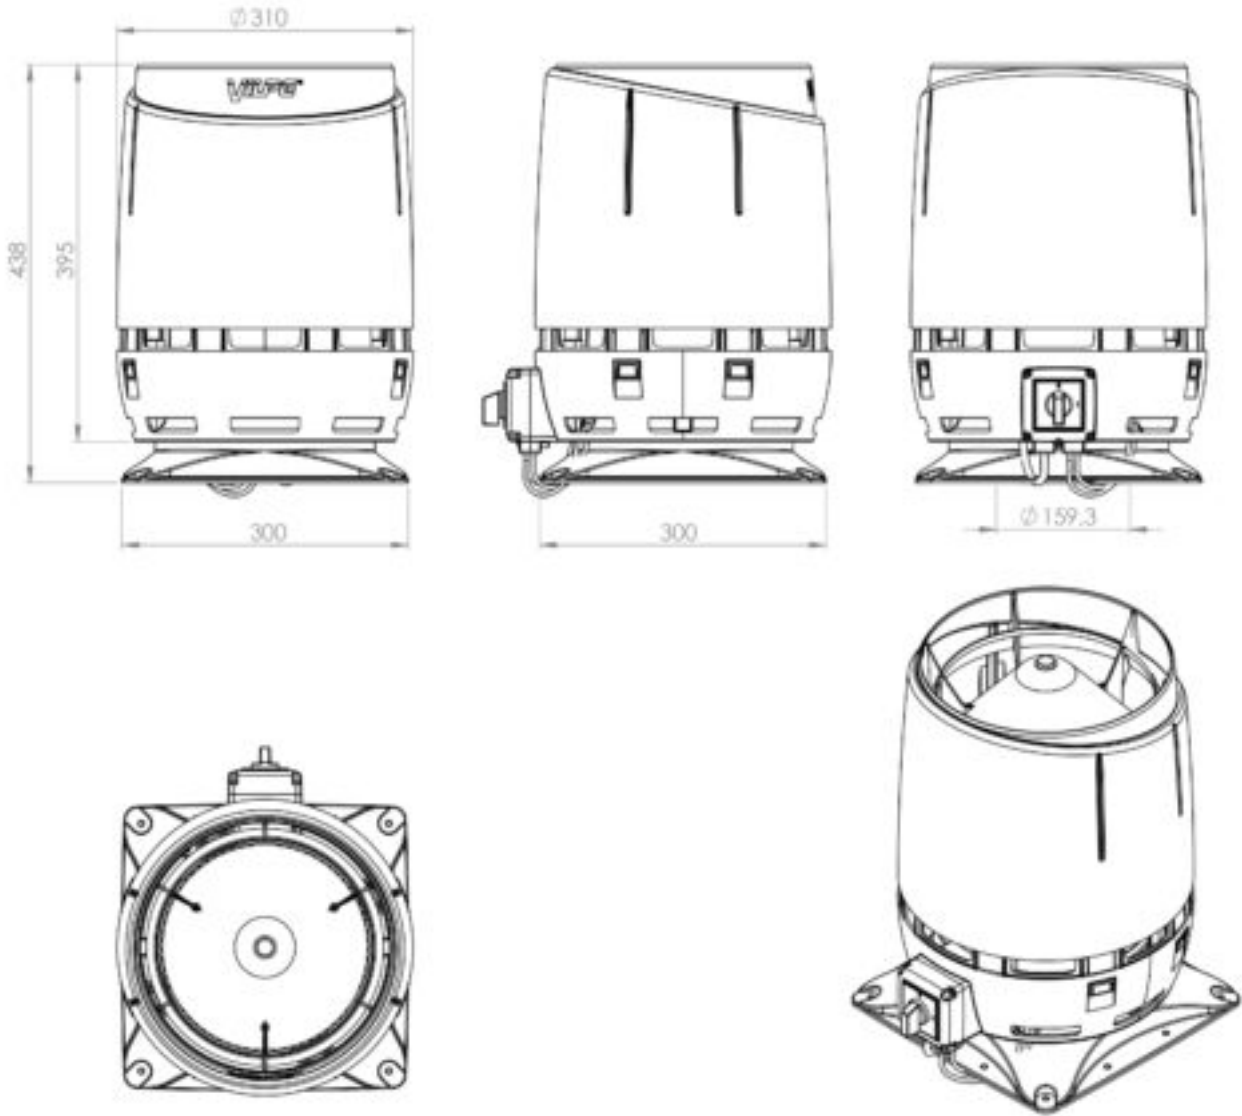

ECO160S FLOW ВЕНТИЛЯТОР+ ОСНОВАНИЕ 300X300

Copyright © 2018 VILPE Oy. All rights reserved.

Vilpe Oy Ab

Kauppatie 9, FI-65610 Mustasaari
Telephone +358 20 123 3200

23.07.2020

Sales & Technical Support | FI +358 20 123 3233 | EN +358 20 123 3222 | RU +358 20 123 3290 | SE +46 70 511 2020 | PL +48 71 740 2623
myynti@sktuote.fi | sales@sktuote.fi

FI: Pidätämme oikeuden muutoksiin ilman ennakkoi ilmoitusta.
SE: Vi reserverar oss för eventuella ändringar och fel i produktinformationen.
EN: We reserve the right to change these terms and conditions at any time.

RU: Мы оставляем за собой право на внесение изменений без предварительного уведомления.
PL: Zachowujemy prawo do zmian bez wcześniejszej informacji.
DE: Technische Änderungen behalten wir uns ohne vorherige Ankündigung vor.